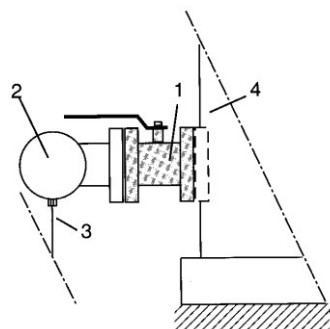

Teknisk data

Tryckklass: DN50 PN10-40 DN80 PN16-40
 Dimension: DN 50 & 80 (Fullopp)
 Bygglängd: Alfa TV 120 mm
 Spolfläns 20 mm
 Anslutningsventil 1/4"

Användningsområde

Lämplig för applikation där tanknivå mäts med flänsmonterad nivåtransmitter.

Material

ALFA10NF DN80 PN16-40 CF8M
 ALFA10NF DN50 PN10-40 CF8M
 Säte TFM
 Hustätning PTFE
 Spindelätning Grafit
 Spolfläns: SIS2343

Tillval

Spolfläns Alfa TV DN80 PN16
 Spolfläns Alfa TV DN50 PN16

Monteringsanvisning

(enl. skiss)

1. ALFA TV
2. Nivåtransmitter
3. Signalkabel
4. Tankventil
5. Spolfläns med anslutningsventil
6. Spolvätskeledning

Godkännanden

Ventil EN1092-1, 1.4401/04 PN10/16