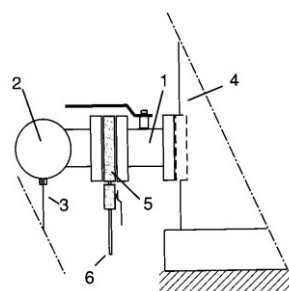

Teknisk data

Tryckklass: DN50 PN10-40 DN80 PN16-40
 Dimension: DN 50 & 80 (Fullopp)
 Bygglängd: Alfa TV 120 mm
 Spolfläns 20 mm
 Anslutningsventil 1/4"

Användningsområde

Lämplig för applikation där tanknivå mäts med flänsmonterad nivåtransmitter.

Material

ALFA10NF DN80 PN16-40 CF8M
 ALFA10NF DN50 PN10-40 CF8M
 Säte TFM
 Hustätning PTFE
 Spindelätning Grafit
 Spolfläns: SIS2343

Tillval

Spolfläns Alfa TV DN80 PN16
 Spolfläns Alfa TV DN50 PN16

Monteringsanvisning

(enl. skiss)

1. ALFA TV
2. Nivåtransmitter
3. Signalkabel
4. Tankventil
5. Spolfläns med anslutningsventil
6. Spolvätskeledning

Godkännanden

Ventil EN1092-1, 1.4401/04 PN10/16