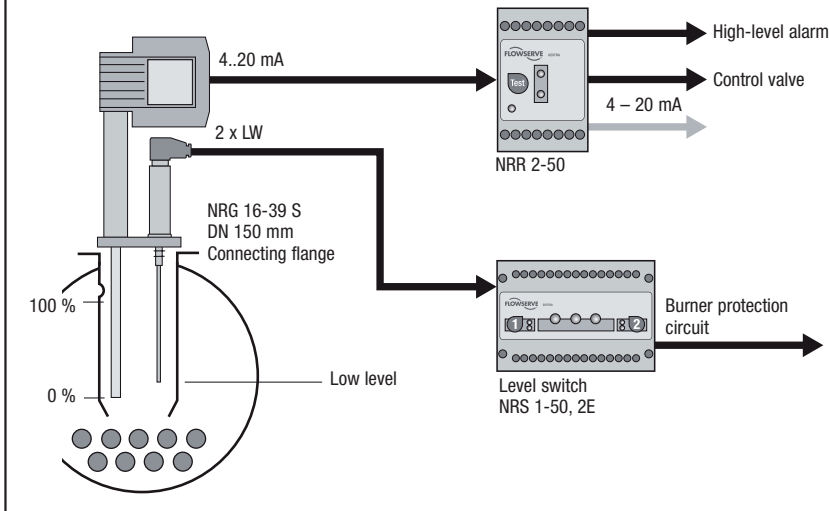

Self-monitoring limiter and modulating level control

Type	PN	max. length supplied	Stock code
NRG 16-39 S 24 V AC/DC	40	779	3584044.57
		884	3584045.57
		989	3584046.57
		1199	3584047.57
		1513	3584051.57
NRS 1-50, 2E, 24 V DC, 15s, 1x			310124153
NRR 2-50, 24 V DC			3031041

Optional
NRG 16-39s, 115 V 50-60 HZ .56
NRG 16-39s, 230 V, 50-60 HZ e. g. 3584044.
NRS 1-50, 230 V, 50-60 HZ .50.53

Compact system for modulating level control

Type	PN	max. length supplied	Stock code
NRGT 26-1S 24 V AC/DC	40	316	3211452.53
		420	3211453.53
		526	3211454.53
		631	3211455.53
		737	3211456.53
		842	3211457.53
		947	3211458.53
	1053	3211459.53	
	1579	3211460.53	
NRR 2-50, 24 V DC			3031041

Optional
NRGT 26-1S, 115 V 50-60 HZ .52
NRGT 26-1S, 230 V, 50-60 HZ e. g. 3211452.

Compact system for on-off level control with fixed switchpoints

Type	PN	max. length supplied	Stock code
NRGS 16-1S 230 V, 50-60 Hz	40	938	3534053
		1438	3534056