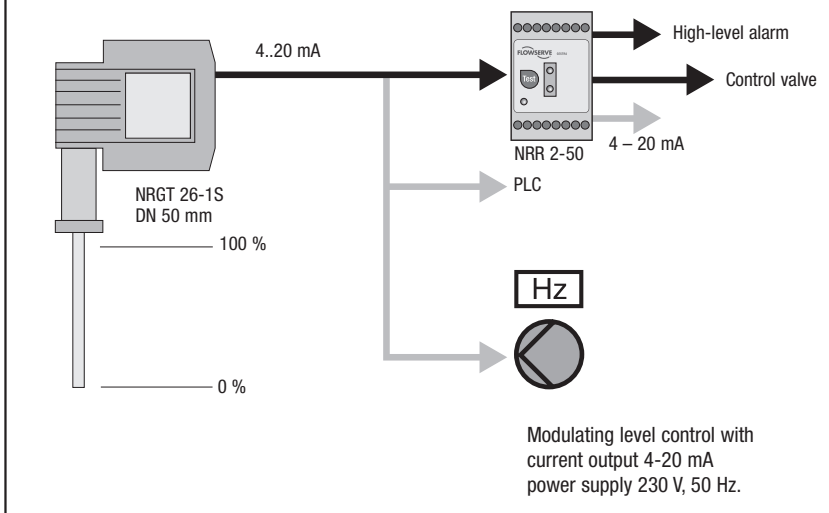

Self-monitoring limiter and modulating level control

Type	PN	max. length supplied	Stock code
NRG 16-39 S 24 V AC/DC	40	779	3584044.57
		884	3584045.57
		989	3584046.57
		1199	3584047.57
		1513	3584051.57
NRS 1-50, 2E, 24 V DC, 15s, 1x			310124153
NRR 2-50, 24 V DC			3031041

Optional
NRG 16-39s, 115 V 50-60 HZ .56
NRG 16-39s, 230 V, 50-60 HZ e. g. 3584044.
NRS 1-50, 230 V, 50-60 HZ .50.53

Compact system for modulating level control

Type	PN	max. length supplied	Stock code
NRGT 26-1S 24 V AC/DC	40	316	3211452.53
		420	3211453.53
		526	3211454.53
		631	3211455.53
		737	3211456.53
		842	3211457.53
		947	3211458.53
	1053	3211459.53	
	1579	3211460.53	
NRR 2-50, 24 V DC			3031041

Optional
NRGT 26-1S, 115 V 50-60 HZ .52
NRGT 26-1S, 230 V, 50-60 HZ e. g. 3211452.

Compact system for on-off level control with fixed switchpoints

Type	PN	max. length supplied	Stock code
NRGS 16-1S 230 V, 50-60 Hz	40	938	3534053
		1438	3534056