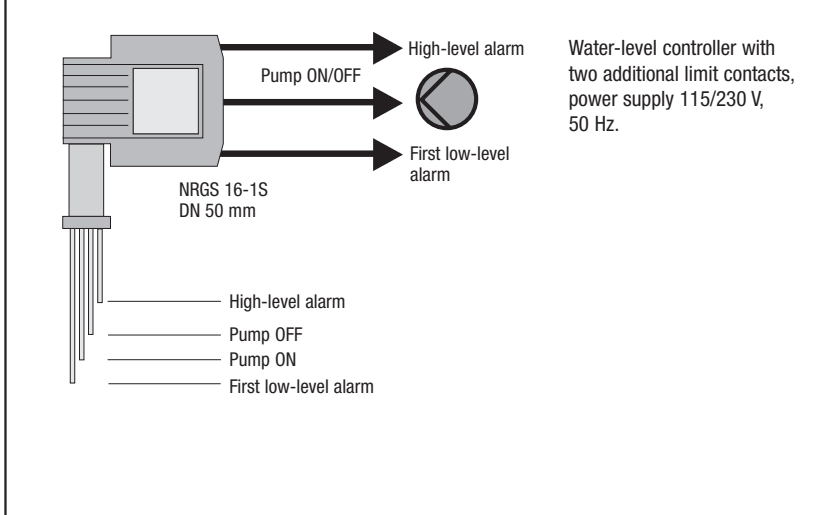

Self-monitoring limiter and modulating level control

Type	PN	max. length supplied	Stock code
NRG 16-39 S 24 V AC/DC	40	779	3584044.57
		884	3584045.57
		989	3584046.57
		1199	3584047.57
		1513	3584051.57
NRS 1-50, 2E, 24 V DC, 15s, 1x			310124153
NRR 2-50, 24 V DC			3031041

Optional
NRG 16-39s, 115 V 50-60 HZ .56
NRG 16-39s, 230 V, 50-60 HZ e. g. 3584044.
NRS 1-50, 230 V, 50-60 HZ .50.53

Compact system for modulating level control

Type	PN	max. length supplied	Stock code
NRGT 26-1S 24 V AC/DC	40	316	3211452.53
		420	3211453.53
		526	3211454.53
		631	3211455.53
		737	3211456.53
		842	3211457.53
		947	3211458.53
	1053	3211459.53	
	1579	3211460.53	
NRR 2-50, 24 V DC			3031041

Optional
NRGT 26-1S, 115 V 50-60 HZ .52
NRGT 26-1S, 230 V, 50-60 HZ e. g. 3211452.

Compact system for on-off level control with fixed switchpoints

Type	PN	max. length supplied	Stock code
NRGS 16-1S 230 V, 50-60 Hz	40	938	3534053
		1438	3534056